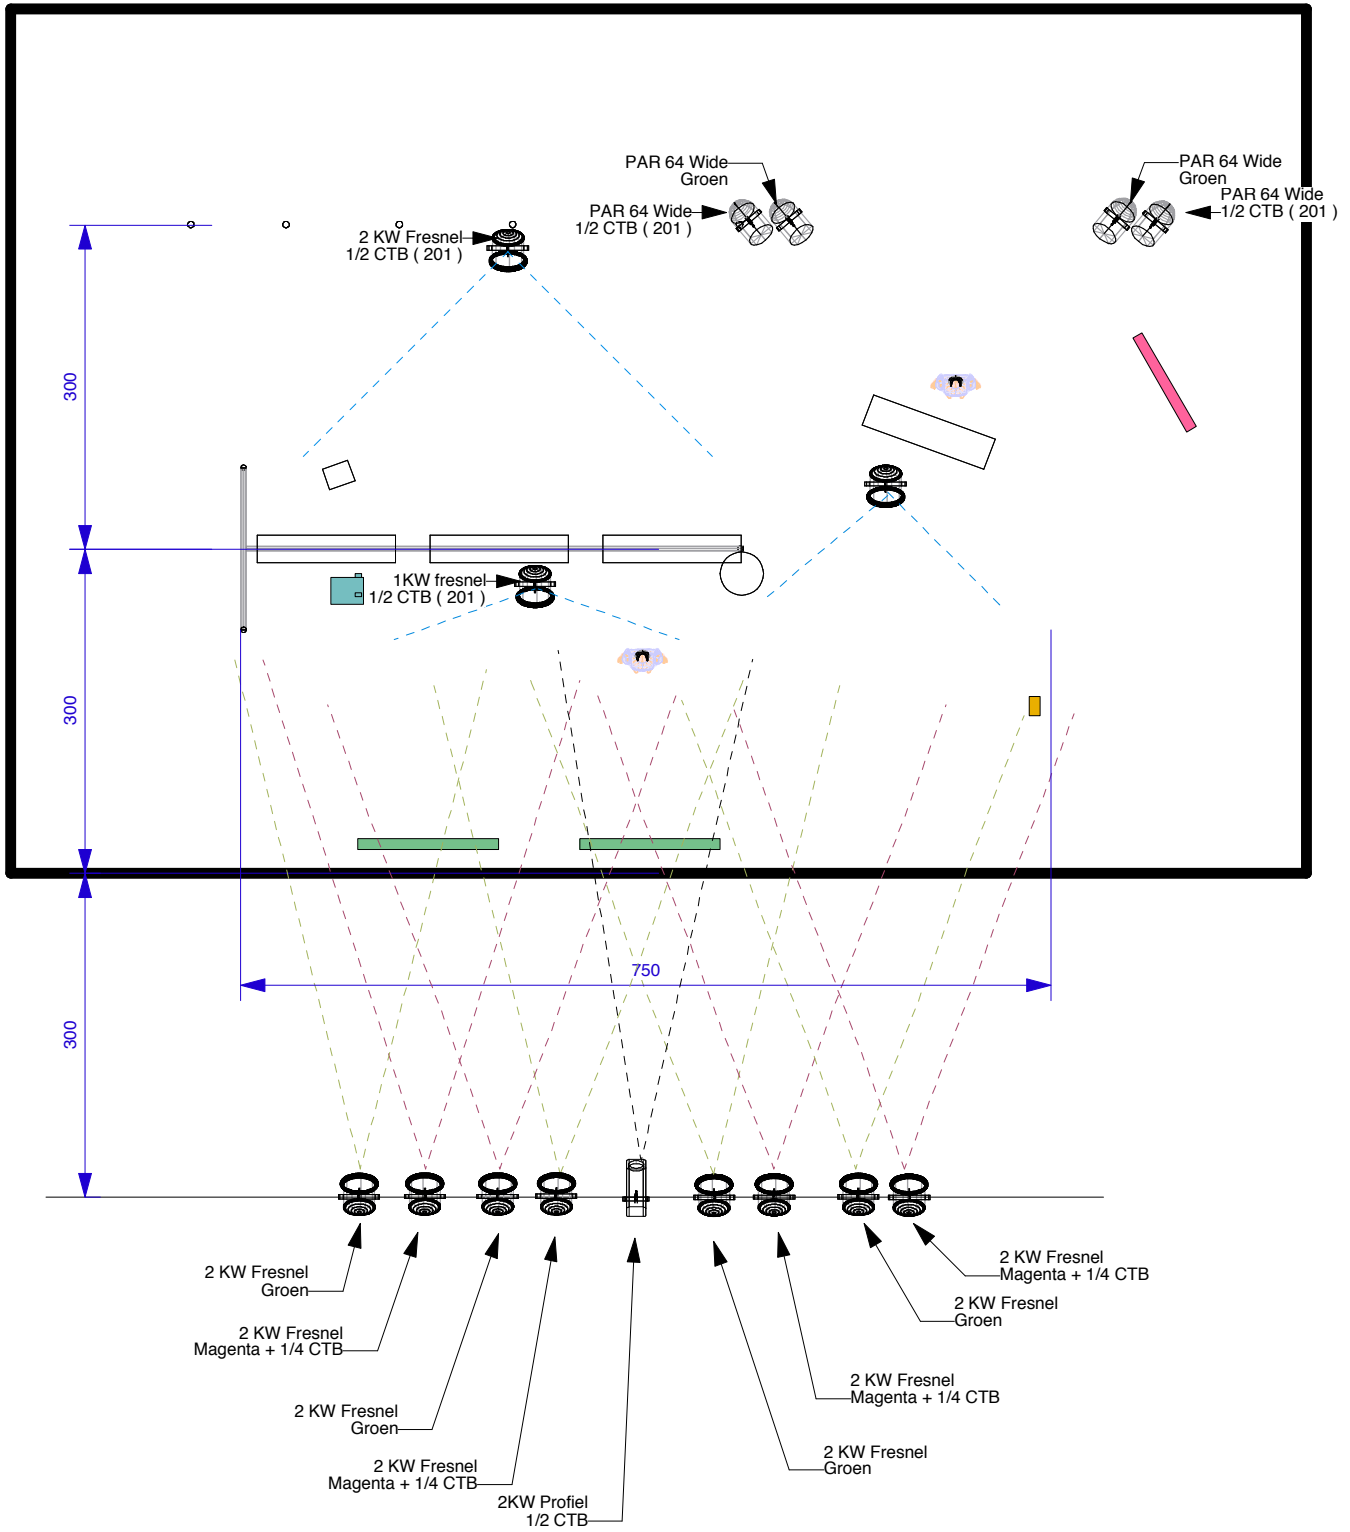

## **Technische Fiche: BANG – MartHa!tentatief**

Aankomstuur ploeg : wordt telefonische bevestigd.

Graag ter plaatse: twee technikers

Graag vooraf geweten: naam en gsm nummer van contactpersoon ter plaatse.

Podium: zie licht plan

Alle klassiek licht komt van de zaal.

Audio : Wij gebruiken de FOH, twee monitors, 2xD.I en de gevraagde micro's van de zaal.

6 audio kanalen op het podium: zie priklijst

1 x cd speler

Wij Brengen onze eigen mengtafel +rack en headset mee.

Licht sturing gebeurt via onze laptop (dmx aan de regie)

Er wordt met een camino op het podiumgereden ( in de mate van het mogelijke)

	<b>INSTRUMENT</b>	<b>MIC</b>	<b>DYN</b>
<b>1</b>	spraak	headset	Gate/compressor
<b>2</b>	Laptop	DI	
<b>3</b>	Laptop	DI	
<b>4</b>	klokkenspel	OH	
<b>5</b>	Ac git	C414	
<b>6</b>	versterker	E 606	
<b>Aux 1</b>			Monitor 1
<b>Aux 2</b>			Monitor 2
<b>9</b>			
<b>10</b>			
<b>11</b>			
<b>12</b>			
<b>13</b>			
<b>14</b>			
<b>15</b>			
<b>16</b>			
<b>17</b>			
<b>18</b>			
<b>19</b>			
<b>20</b>			